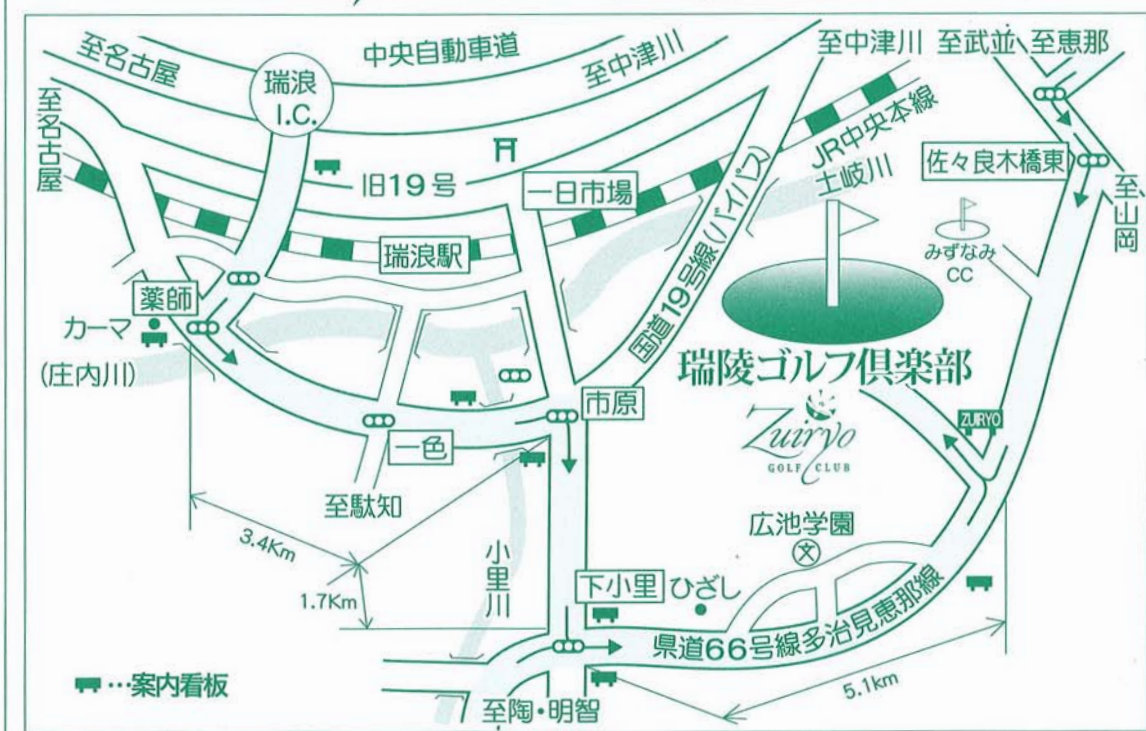

# 瑞陵ゴルフ倶楽部

〒509-6101 岐阜県瑞浪市土岐町8263-31  
 TEL 0572(68)8888(代)  
 FAX 0572(68)8188

### 交通あんない

(自動車) (走行距離) 東名自動車道・名古屋I.C.より55キロ (走行時間)約45分  
 (順路) 名古屋I.C.〔東名高速道〕<sup>15km</sup>→小牧J.C.T.〔中央自動車道〕<sup>28km</sup>→瑞浪I.C. <sup>12km</sup>→コース  
 ●瑞浪I.C.でおりたら直進、薬師交差点を左折し、国道19号バイパスを中津川方面へ向う。市原の交差点を右折し、クラブ標識に従ってコースへ。

(電車) JR中央本線・名古屋駅から瑞浪駅下車55分  
 (クラブバス) なし  
 (タクシー) 瑞浪駅から15分 2,500円